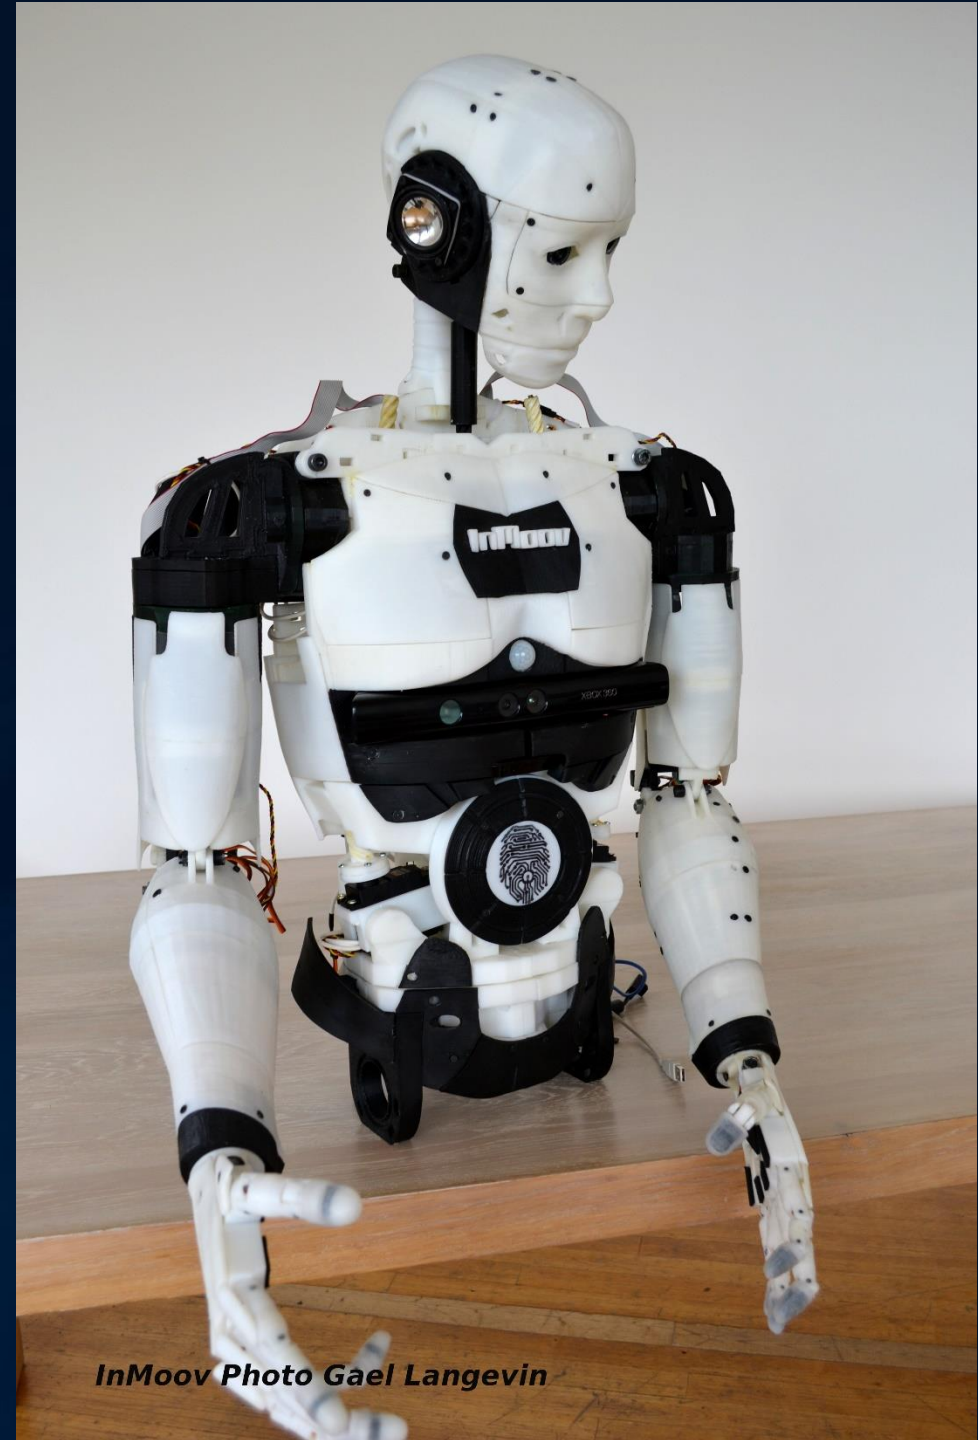

Le numérique et la 3D

The background features a dark blue gradient with a series of curved, parallel lines that create a sense of depth and movement. On the right side, there is a glowing, light blue area with a fine grid pattern, resembling a digital or 3D mesh structure.

**Lunettes de soleil
en bois**

Les autres créations

CNC

Electronique

InMoov Photo Gael Langevin

Fab Lab Mobile

Merci pour votre attention

Avez-vous des questions ?