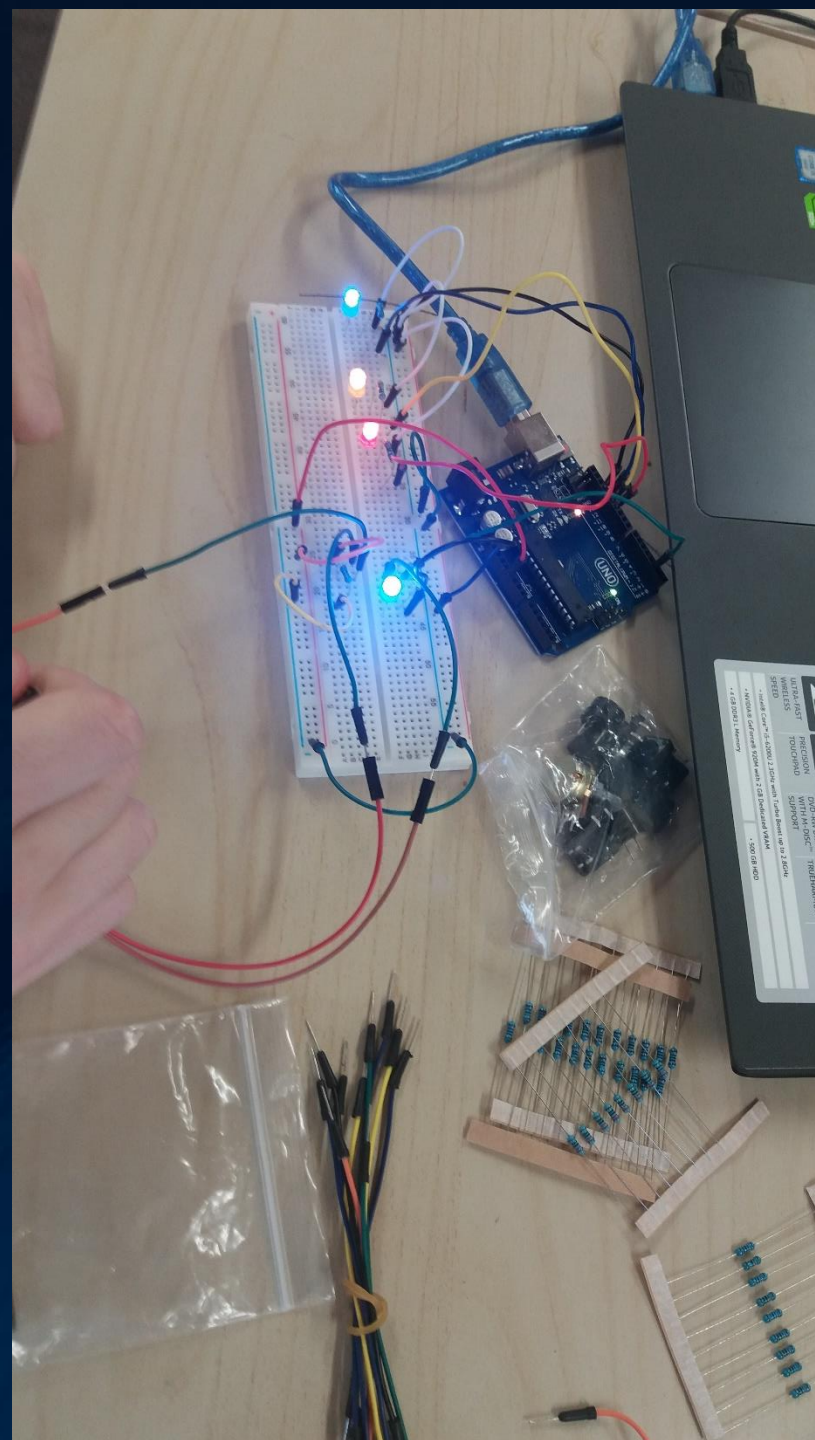

Le numérique et la 3D

The background features a dark blue gradient with a series of curved, parallel lines that create a sense of depth and movement. On the right side, there is a glowing, light blue area with a fine grid pattern, resembling a digital or 3D mesh structure.

**Lunettes de soleil
en bois**

Les autres créations

CNC

Electronique

InMoov Photo Gael Langevin

Fab Lab Mobile

Merci pour votre attention

Avez-vous des questions ?